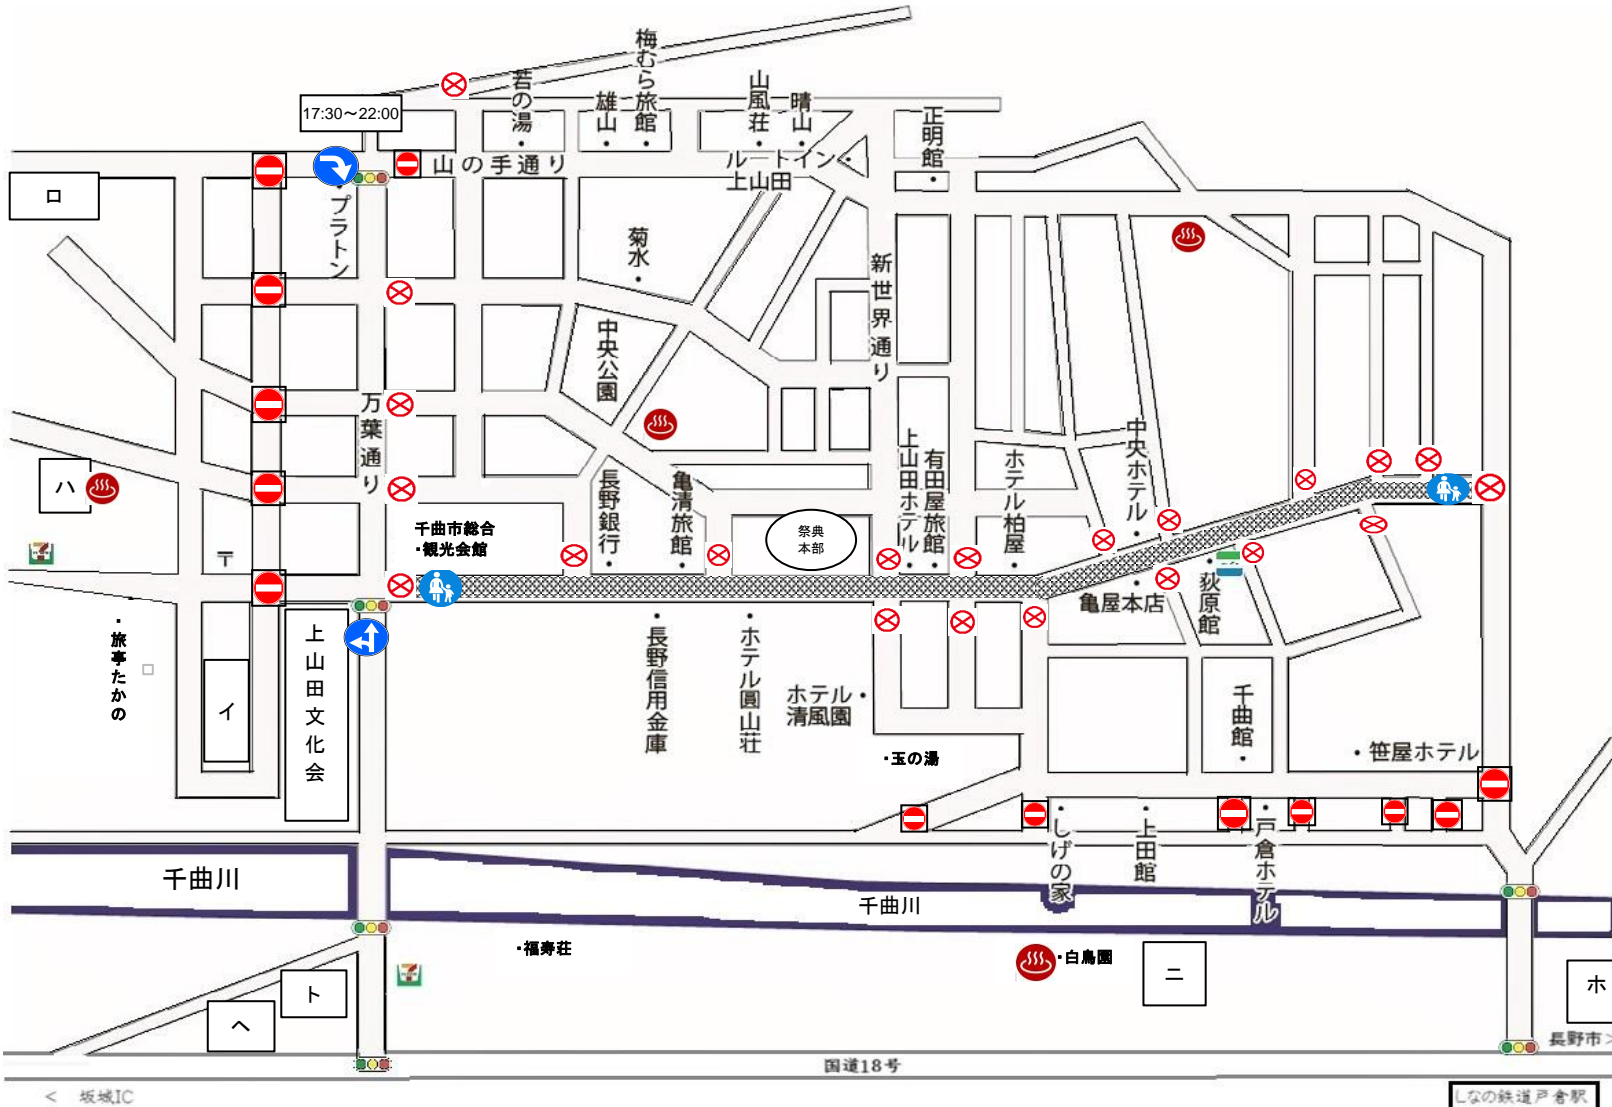

令和6年度 戸倉上山田温泉夏祭り 交通規制図

- 7月13日 ; 14:00~16:30 7月13日 ; 13:00~22:30
- 7月14日 ; 13:00~19:00 7月14日 ; 12:00~22:30

全車両通行規制

※温泉中央通のみ※

7月13日(土)
13:00~22:30
7月14日(日)
12:00 ~ 22:30

部分規制

7月13日・14日両日
各行列通行時のみ
車両通行規制
・万葉通り・温泉町内
・戸倉温泉通り

看板凡例

- 車両進行方向制限
- 全面又は部分規制時の進入禁止
- 歩行者専用道路標識

交通規制のお願い

7月13日・14日
午後1時00分~午後10時30分
上山田温泉街は
戸倉上山田温泉夏祭りのため
全面通行規制となります。ご協力ください。

夏祭り実行委員会

戸倉上山田温泉夏祭り
臨時駐車場

戸倉上山田温泉夏祭りのため
車両通行規制となります。
ご協力ください。

夏祭り実行委員会